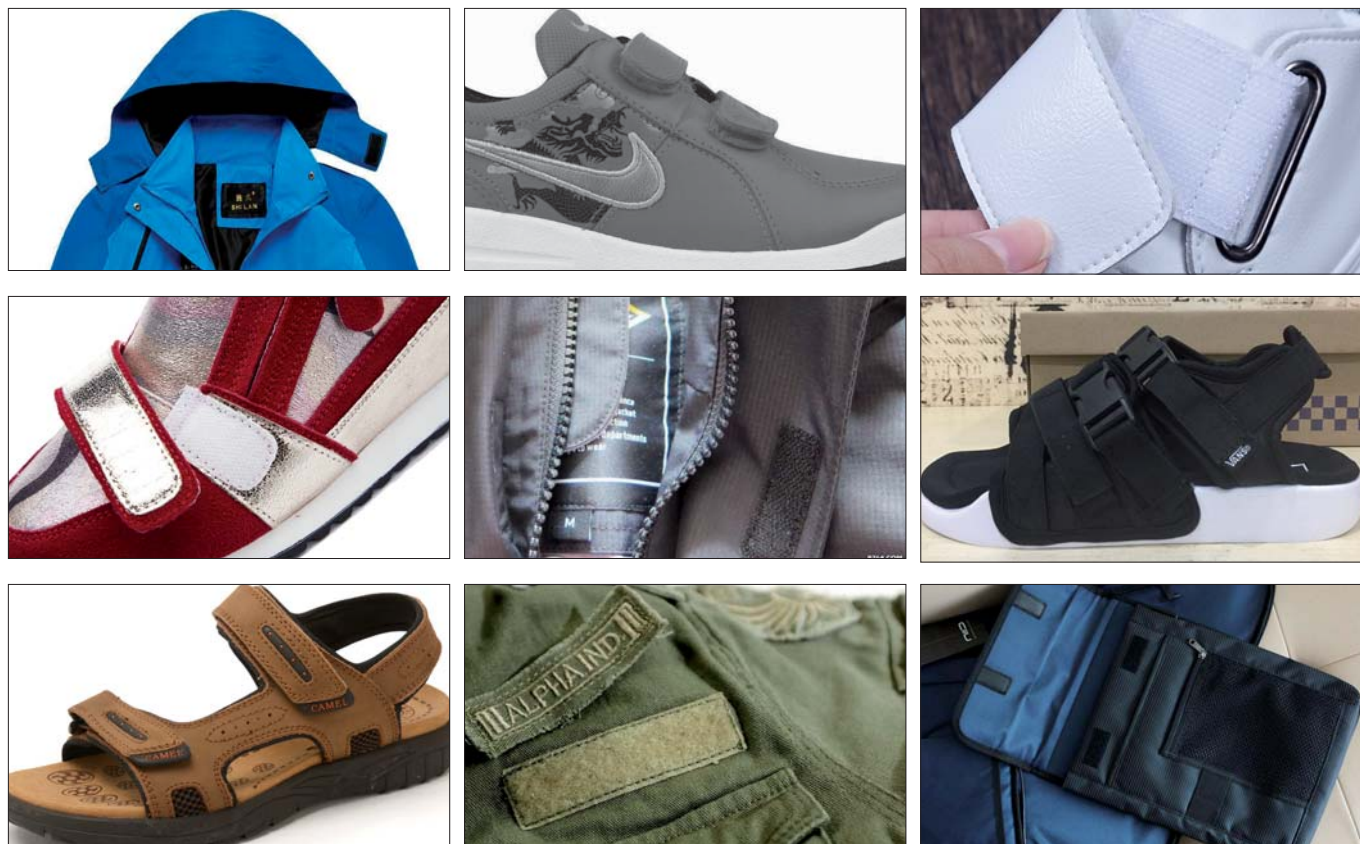

NEXTSEW 新锐

应用实例 Application example

产品规格 Specifications

花样机型号 Pattern machine model	NS-6102
魔术贴送料长度 Velcro feed length	10-150mm
魔术贴送料宽度 Velcro feed width	10-50mm
刀模选择 Knife mode selection	平刀/圆刀 Flat knife / round knife
备注 Remarks	可根据需要定制尺寸 / Custom sizes can be made as needed